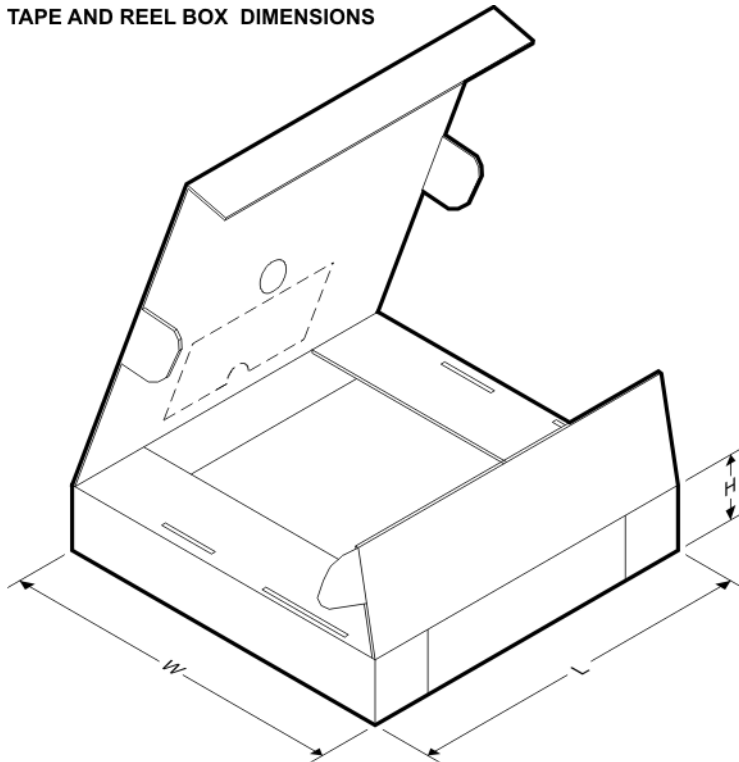

Device	Package Type	Package Drawing	Pins	SPQ	Reel Diameter (mm)	Reel Width W1 (mm)	A0 (mm)	B0 (mm)	K0 (mm)	P1 (mm)	W (mm)	Pin1 Quadrant
TPS62204DBVT	SOT-23	DBV	5	250	178.0	9.0	3.23	3.17	1.37	4.0	8.0	Q3
TPS62204DBVT	SOT-23	DBV	5	250	180.0	8.4	3.2	3.2	1.4	4.0	8.0	Q3
TPS62205DBVR	SOT-23	DBV	5	3000	180.0	8.4	3.2	3.2	1.4	4.0	8.0	Q3
TPS62205DBVR	SOT-23	DBV	5	3000	178.0	9.0	3.23	3.17	1.37	4.0	8.0	Q3
TPS62205DBVT	SOT-23	DBV	5	250	178.0	9.0	3.23	3.17	1.37	4.0	8.0	Q3
TPS62205DBVT	SOT-23	DBV	5	250	180.0	8.4	3.2	3.2	1.4	4.0	8.0	Q3
TPS62207DBVR	SOT-23	DBV	5	3000	179.0	8.4	3.2	3.2	1.4	4.0	8.0	Q3
TPS62207DBVR	SOT-23	DBV	5	3000	178.0	9.0	3.23	3.17	1.37	4.0	8.0	Q3
TPS62207DBVT	SOT-23	DBV	5	250	179.0	8.4	3.2	3.2	1.4	4.0	8.0	Q3
TPS62207DBVT	SOT-23	DBV	5	250	178.0	9.0	3.23	3.17	1.37	4.0	8.0	Q3
TPS62208DBVR	SOT-23	DBV	5	3000	178.0	9.0	3.23	3.17	1.37	4.0	8.0	Q3
TPS62208DBVR	SOT-23	DBV	5	3000	180.0	8.4	3.2	3.2	1.4	4.0	8.0	Q3
TPS62208DBVT	SOT-23	DBV	5	250	178.0	9.0	3.3	3.2	1.4	4.0	8.0	Q3
TPS62208DBVT	SOT-23	DBV	5	250	179.0	8.4	3.2	3.2	1.4	4.0	8.0	Q3

TAPE AND REEL BOX DIMENSIONS

*All dimensions are nominal

Device	Package Type	Package Drawing	Pins	SPQ	Length (mm)	Width (mm)	Height (mm)
TPS62200DBVR	SOT-23	DBV	5	3000	180.0	180.0	18.0
TPS62200DBVR	SOT-23	DBV	5	3000	200.0	183.0	25.0
TPS62200DBVT	SOT-23	DBV	5	250	200.0	183.0	25.0