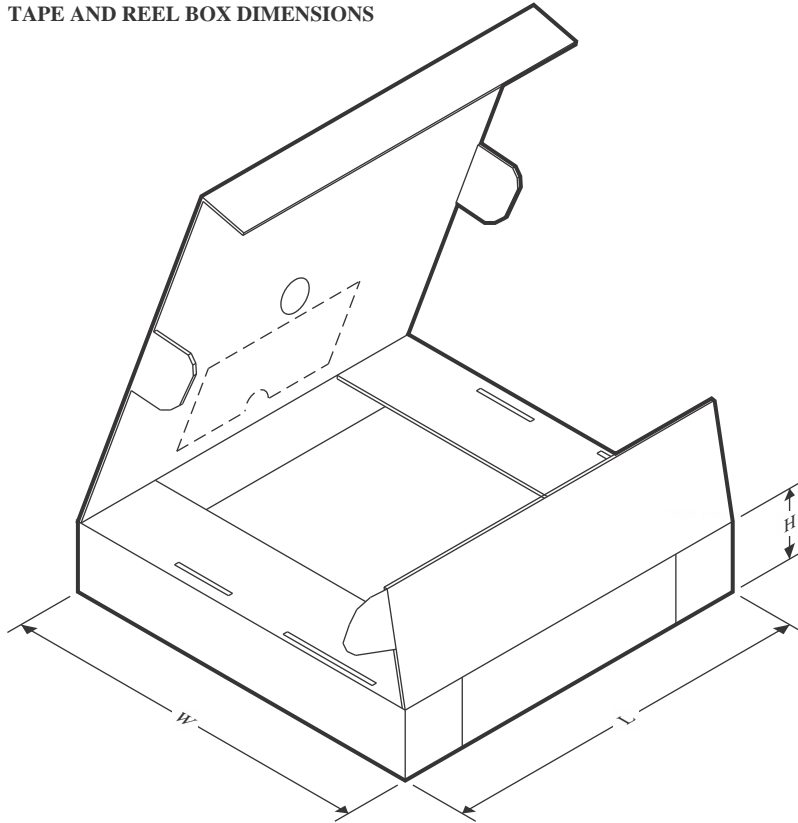

TAPE AND REEL BOX DIMENSIONS

*All dimensions are nominal

Device	Package Type	Package Drawing	Pins	SPQ	Length (mm)	Width (mm)	Height (mm)
TPS3840DL16DBVR	SOT-23	DBV	5	3000	210.0	185.0	35.0
TPS3840DL16DBVR	SOT-23	DBV	5	3000	210.0	185.0	35.0
TPS3840DL17DBVR	SOT-23	DBV	5	3000	210.0	185.0	35.0
TPS3840DL17DBVR	SOT-23	DBV	5	3000	210.0	185.0	35.0
TPS3840DL18DBVR	SOT-23	DBV	5	3000	210.0	185.0	35.0
TPS3840DL19DBVR	SOT-23	DBV	5	3000	210.0	185.0	35.0
TPS3840DL19DBVR	SOT-23	DBV	5	3000	210.0	185.0	35.0
TPS3840DL20DBVR	SOT-23	DBV	5	3000	210.0	185.0	35.0
TPS3840DL22DBVR	SOT-23	DBV	5	3000	210.0	185.0	35.0
TPS3840DL24DBVR	SOT-23	DBV	5	3000	210.0	185.0	35.0
TPS3840DL24DBVR	SOT-23	DBV	5	3000	210.0	185.0	35.0
TPS3840DL25DBVR	SOT-23	DBV	5	3000	210.0	185.0	35.0
TPS3840DL27DBVR	SOT-23	DBV	5	3000	210.0	185.0	35.0
TPS3840DL28DBVR	SOT-23	DBV	5	3000	210.0	185.0	35.0
TPS3840DL29DBVR	SOT-23	DBV	5	3000	210.0	185.0	35.0
TPS3840DL30DBVR	SOT-23	DBV	5	3000	210.0	185.0	35.0
TPS3840DL30DBVR	SOT-23	DBV	5	3000	210.0	185.0	35.0
TPS3840DL31DBVR	SOT-23	DBV	5	3000	210.0	185.0	35.0